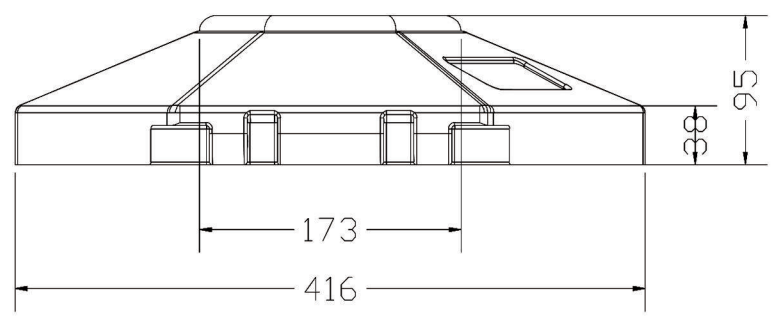

REV	ECD NO.	APPD
A		

**Retractable 3M Belt Queue
Bollard Post**

SKU: RBELBOL2RUB

x.± 0.2	x.'± 0.2'	UNITS mm
.x± 0.1	.x'± 0.1'	WEIGHT
.xx± 0.01	.xx'± 0.01'	kg
.xxx±	.xxx'±	

SCALE	SHEET	REV.
1/1	1/1	A

REV	ECD NO.	APPD
A		

x.± 0.2	x.'± 0.2'	UNITS mm
.x± 0.1	.x'± 0.1'	WEIGHT
.xx± 0.01	.xx'± 0.01'	kg
.xxx±	.xxx'±	

**Retractable 3M Belt Queue
Bollard Base**

SKU: RBELBOL2RUB

SCALE	SHEET	REV.
1/1	1/1	A