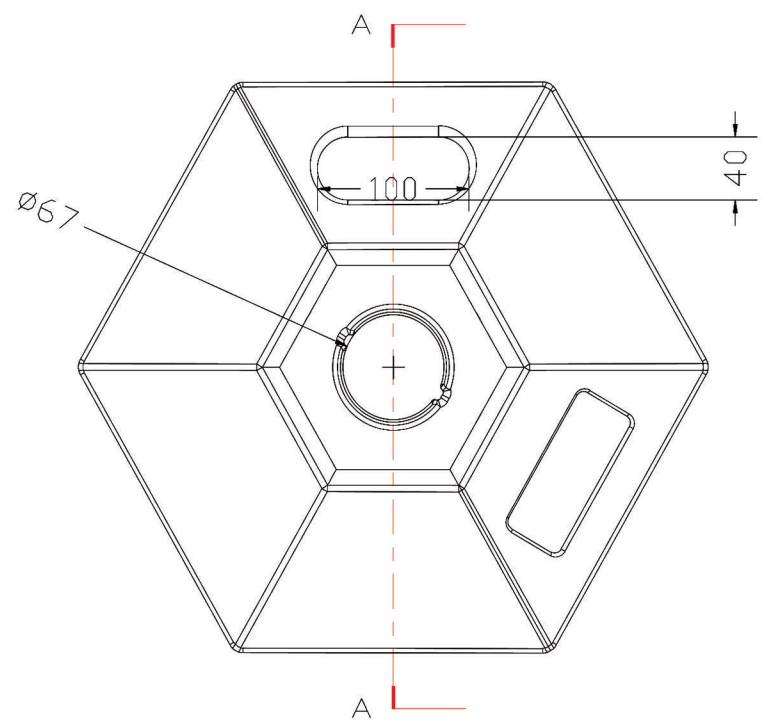

REV	ECD NO.	APPD
A		

**Retractable 3M Belt Queue
Bollard Post**

SKU: RBELBOL2RUB

x.± 0.2	x.'± 0.2'	UNITS mm
.x± 0.1	.x'± 0.1'	WEIGHT
.xx± 0.01	.xx'± 0.01'	kg
.xxx±	.xxx'±	

SCALE	SHEET	REV.
1/1	1/1	A

REV	ECD NO.	APPD
A		

x.± 0.2	x.'± 0.2'	UNITS mm
.x± 0.1	.x'± 0.1'	WEIGHT
.xx± 0.01	.xx'± 0.01'	kg
.xxx±	.xxx'±	

**Retractable 3M Belt Queue
Bollard Base**

SKU: RBELBOL2RUB

SCALE	SHEET	REV.
1/1	1/1	A