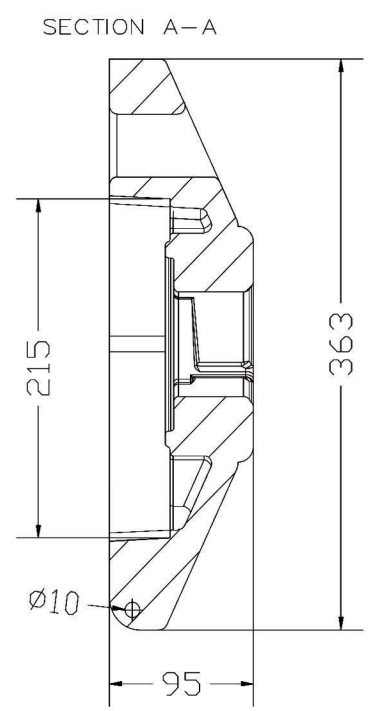

REV	ECD NO.	APPD
A		

**Retractable 3M Belt Queue
Bollard Post**

SKU: RBELBOL2RUB

x.± 0.2	x.'± 0.2'	UNITS mm
.x± 0.1	.x'± 0.1'	WEIGHT
.xx± 0.01	.xx'± 0.01'	kg
.xxx±	.xxx'±	

SCALE	SHEET	REV.
1/1	1/1	A

REV	ECD NO.	APPD
A		

x.± 0.2	x.'± 0.2'	UNITS mm
.x± 0.1	.x'± 0.1'	WEIGHT
.xx± 0.01	.xx'± 0.01'	kg
.xxx±	.xxx'±	

**Retractable 3M Belt Queue
Bollard Base**

SKU: RBELBOL2RUB

SCALE	SHEET	REV.
1/1	1/1	A