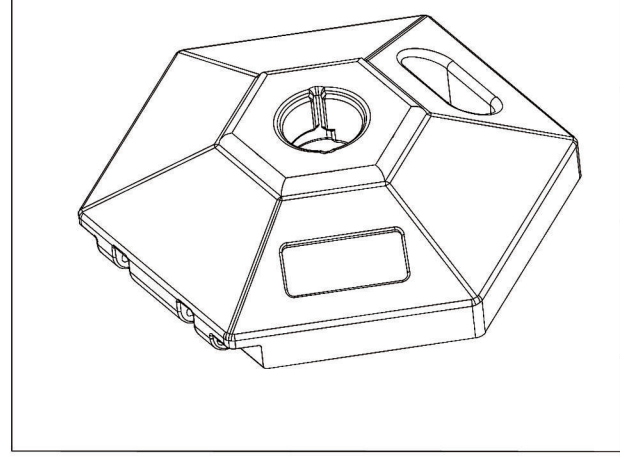

REV	ECD NO.	APPD
A		

**Retractable 3M Belt Queue
Bollard Post**

SKU: RBELBOL2RUB

x.± 0.2	x.'± 0.2'	UNITS mm
.x± 0.1	.x'± 0.1'	WEIGHT
.xx± 0.01	.xx'± 0.01'	kg
.xxx±	.xxx'±	

SCALE	SHEET	REV.
1/1	1/1	A

REV	ECD NO.	APPD
A		

x.± 0.2	x.'± 0.2'	UNITS mm
.x± 0.1	.x'± 0.1'	WEIGHT
.xx± 0.01	.xx'± 0.01'	kg
.xxx±	.xxx'±	

**Retractable 3M Belt Queue
Bollard Base**

SKU: RBELBOL2RUB

SCALE	SHEET	REV.
1/1	1/1	A